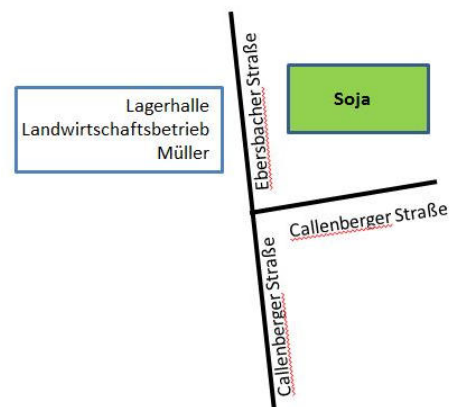

Vorführung eines Flexschneidwerks der Firma MacDon

Ernte von Sojabohnen beim Landwirtschaftsbetrieb Müller

Beim Landwirtschaftsbetrieb Müller aus Oberwinkel/Waldenburg soll die Ernte der Sojabohnen mit einem Flexschneidwerk der Firma MacDon durchgeführt werden. Fachlich begleitet wird diese Feldvorführung von Herrn Johannes Molitor der Firma MacDon. Das Flexschneidwerk wird von der Waldenburger Agrar GmbH & Co. KG zur Verfügung gestellt.

Bei sehr ungünstigen Wetterbedingungen wird Herr Molitor Informationen zum Flexschneidwerk geben.

Eckdaten

- Termin: 27. September 2017
14:00 bis ca. 16:00 Uhr
- Ort: Landwirtschaftsbetrieb Müller
Lagerhalle an der Ebersbacher Straße 1, 08396 Waldenburg
Koordinaten: 50.839061, 12.606082
- Anfahrt:

Die Lagerhalle des Landwirtschaftsbetriebs Müller erreichen Sie über die A4, Abfahrt 65 Hohenstein-Ernstthal nach rechts auf die B180 Richtung Waldenburg, dann rechts Richtung Glauchau auf die Lobsdorfer Straße dann rechts und wieder rechts Richtung Grumbach nach der Unterführung der A4 nach links in die Callenberger Straße, weiter geradeaus auf die Ebersbacher Straße.