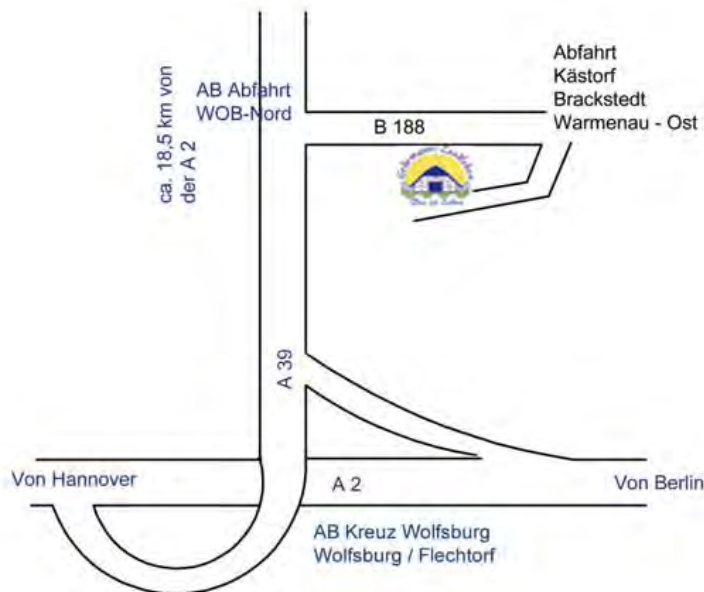

So finden Sie den Themenpark
Gehrmann´s Landleben

38448 Wolfsburg – Kästorf
Hannoversche Str. (Kreisstraße K46)

Wir wünschen Ihnen eine gute Anreise!

Anfahrtskizze:

Beschreibung:

Sie kommen aus Richtung Berlin, oder Hannover

Sie nutzen die A2 und fahren am Autobahnkreuz Wolfsburg
(**Wolfsburg/Flechtorf**) auf die A39.

Nach 18,5 km biegen Sie bei der Abfahrt **Wolfsburg Nord** /Warmenau /
Gewerbegebiet Warmenau – Ost auf die B 188 ab.

Nach ca. 2,8 km sehen Sie rechts die reedgedeckten Häuser des Themenpark Gehrmann´s
Landleben. Die nächste Abfahrt (**Kästorf, Brackstedt, Warmenau – Ost**) biegen Sie rechts
ab, nach der Abfahrt sofort rechts auf die Hannoversche Str. (K46). Nach ca. 200 m kommen
Sie rechts zur Einfahrt zu unserem Parkplatz.

Sie kommen vom Zentrum Wolfsburg,

fahren über die Berliner Brücke Richtung Schloss. An der Schlosskreuzung biegen Sie links
ab (**Burgdorf, Gifhorn, Kästorf**) auf die B188. Nach ca. 2 km biegen Sie rechts in die
Abfahrt (**Warmenau, Brackstedt, Kreuzheide**) ein. Nach der Abfahrt fahren Sie links in
Richtung **Warmenau - Ost**. Nach ca. 400 m finden Sie rechts die Einfahrt zu unseren
Parkplätzen.

Sie kommen vom Osten über die B 188,

fahren am Schloss vorbei. Nach ca. 2 km (ab „Schlosskreuzung“) biegen Sie rechts in die
Abfahrt (**Warmenau, Brackstedt, Kreuzheide**) ein. Nach der Abfahrt fahren Sie links in
Richtung **Warmenau - Ost**. Nach ca. 400 m finden Sie rechts die Einfahrt zu unseren
Parkplätzen.