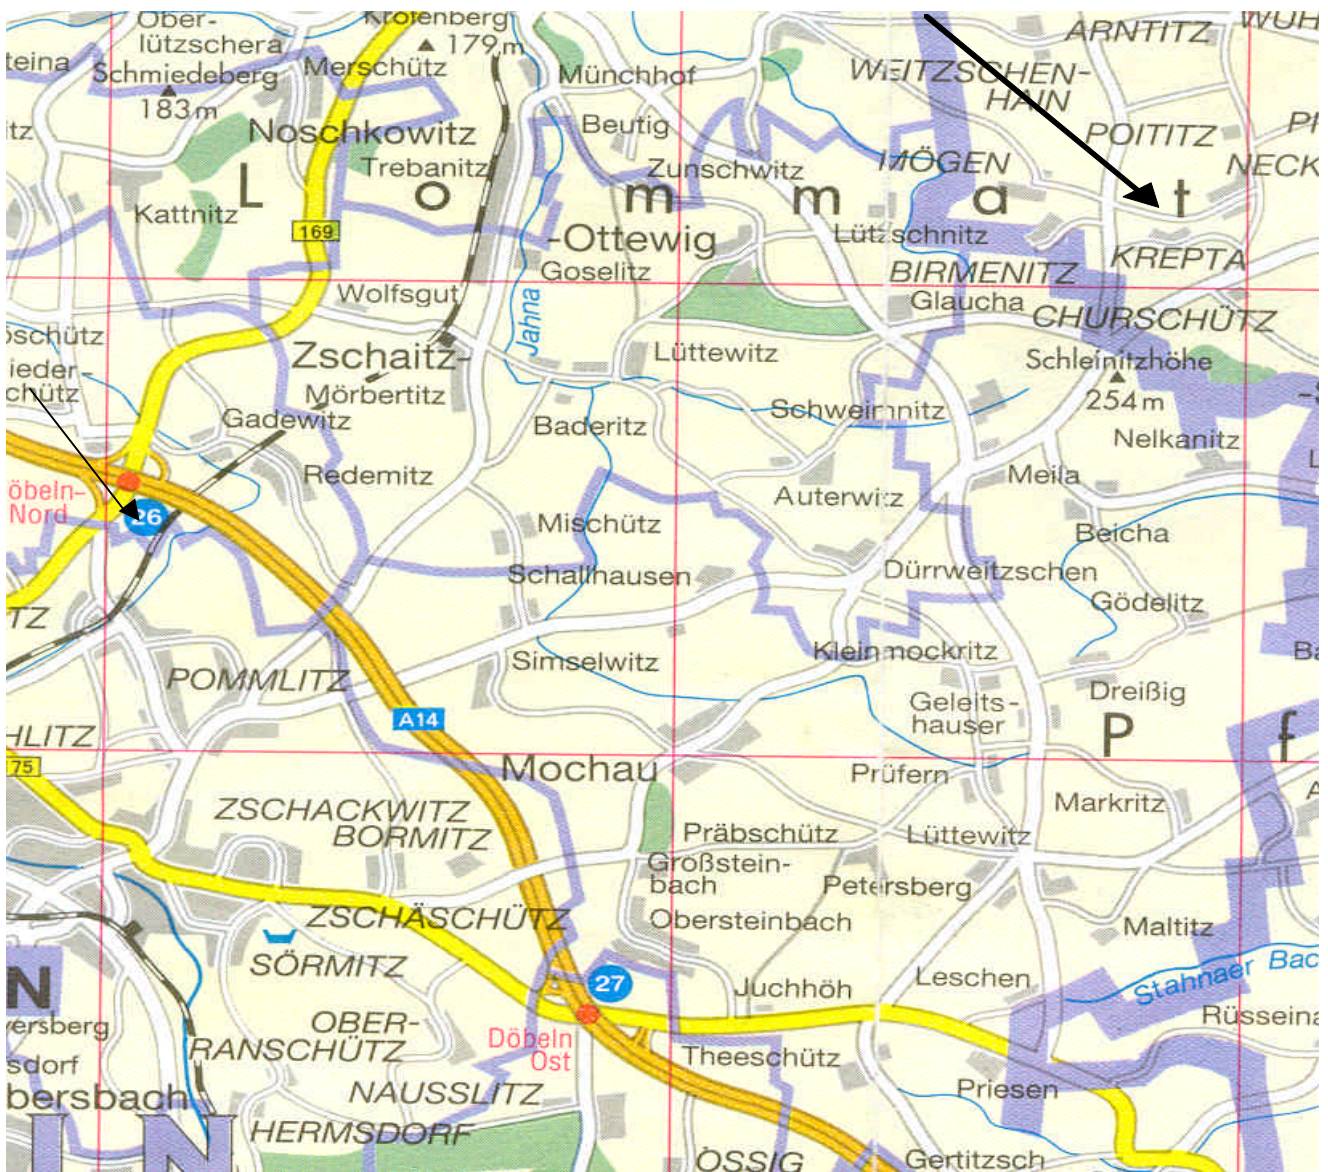

Anfahrskizze Glaucha:

Anfahrt:

A14 Abfahrt Döbeln Nord

B169 Richtung Riesa

Ostrau Richtung Meila, Lüttewitz

Glaucha Richtung Churschützer Kreuz